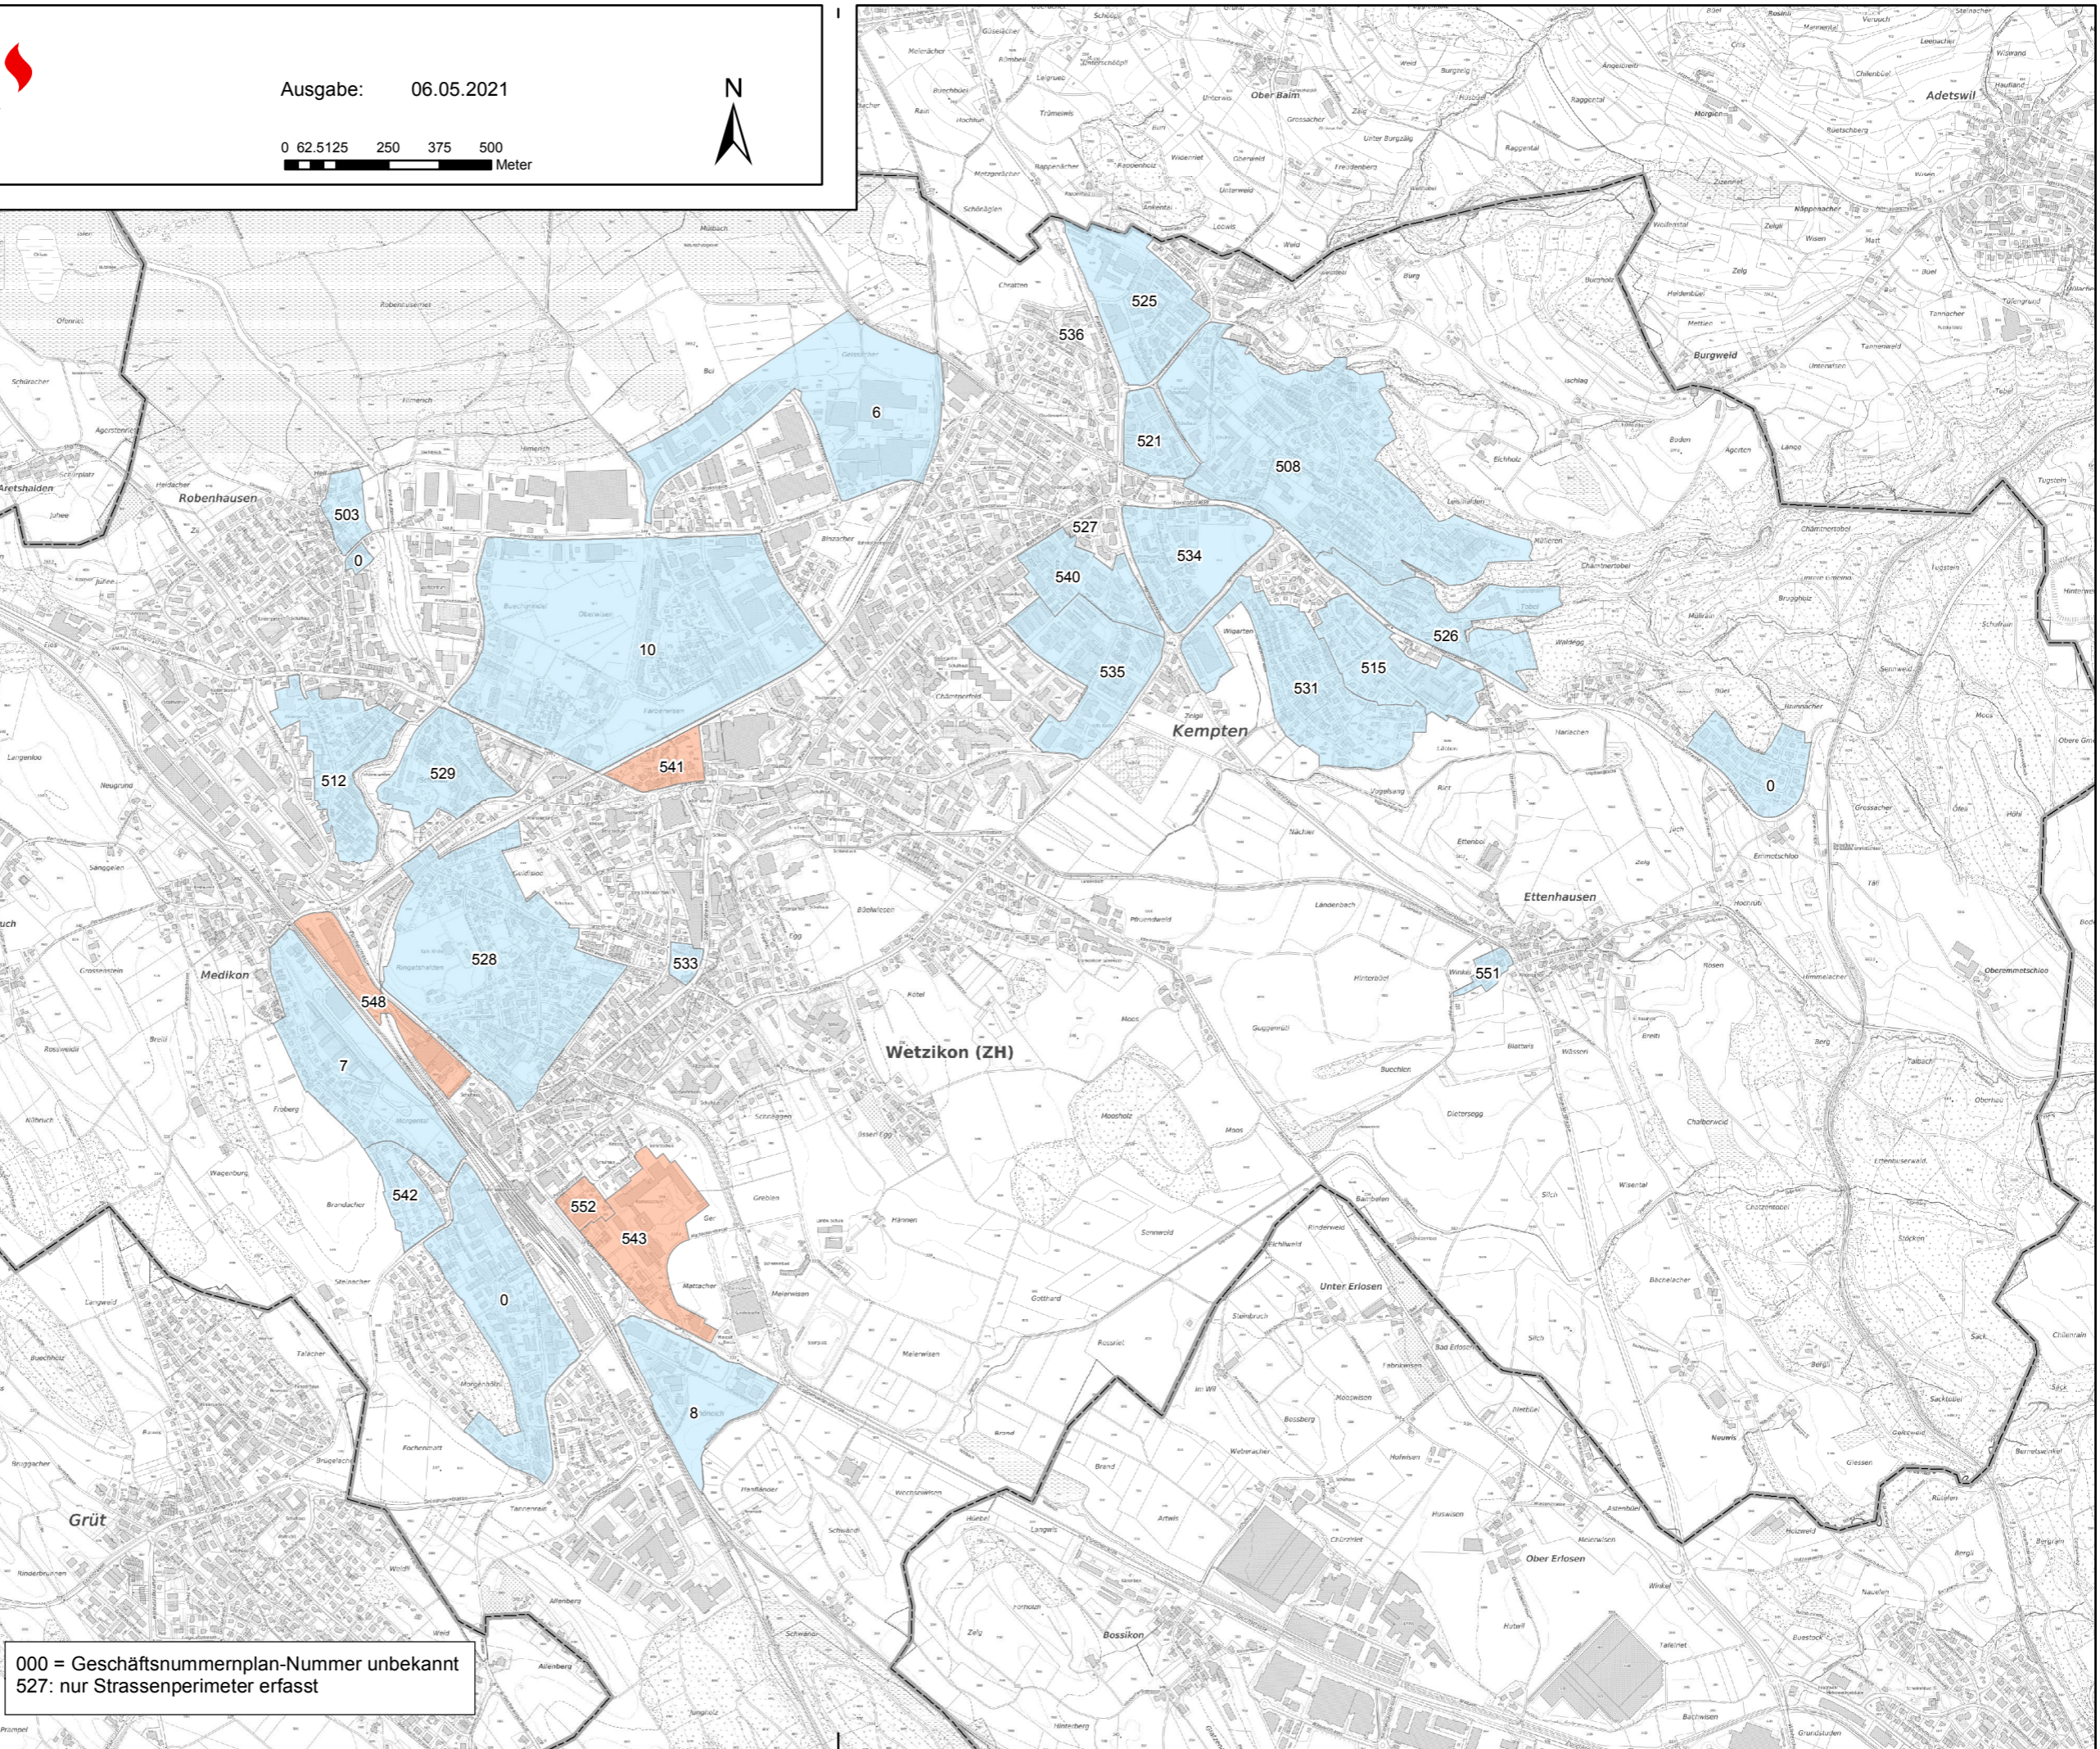

Die Aufzählung ist eventuell unvollständig.

- Verfahren
- abgeschlossen

- 541 QP Zentrum
- 543 QP Mattacker-Mühle
- 548 QP Gubelmann / AWESO
- 552 QP Pestalozzistrasse
- 000 QP Emmetschloo
- 000 QP Morgenhalde-Tannenrain
- 000 QP Robenhausen 2
- 006 QP Bol
- 007 QP Chalberweidli
- 008 QP Schöneich
- 010 QP Widum
- 503 QP Robenhausen
- 508 QP Leisihalden
- 512 QP Sandbühl-Halden
- 515 QP Vogelsang Ost
- 521 QP Linden
- 525 QP Schornäglen
- 526 QP Spitznuss
- 527 QP Kempten
- 528 QP Chratz-Guldisloo
- 529 QP Schönau
- 531 QP Wigarten
- 533 QP Walfershusen
- 534 QP Kindergartenstrasse
- 535 QP Chämpfnerfeld Grünzug
- 536 QP Bergli - Nord
- 540 QP Bodenstrasse
- 542 QP Frobergstrasse Süd
- 551 QP Ettenhausen Süd
- Gemeindegrenze

000 = Geschäftsnummernplan-Nummer unbekannt
527: nur Strassenperimeter erfasst